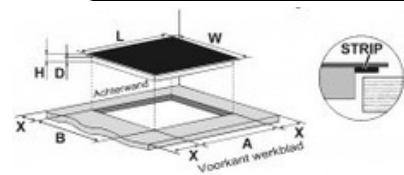

Eigenschappen

- Vermogensstanden 0
- Bediening Ø 18 cm / 1500/180
- Timer 0
- Kinderslot ✓
- Panherkenning ✓
- Restwarmte indicatie ✓
- Oververhittingsbeveiliging ✓

Afmetingen / gewicht

- Buitenmaten onverpakt (hxbxd)
- Inbouwmaten (hxbxd) 62x750x520 [mm]
- Gewicht onverpakt 56x730x490 [mm]
- Buitenmaten verpakt (hxbxd) 12 [kg]
- 150x830x590 [mm]

Elektrische aansluitingen

- Opgenomen vermogen
- Spanning / frequentie 7200 [w]
- Aansluiting 220-240 / 50-60 [V/Hz]
- Veiligheidsvoorschriften 2 Fasen (7,6 kW)
- CE

EAN Nr. 8717202123728

L(mm)	W(mm)	H(mm)	D(mm)	A(mm)	B(mm)	X(mm)
750	520	62	56	730	490	50 min